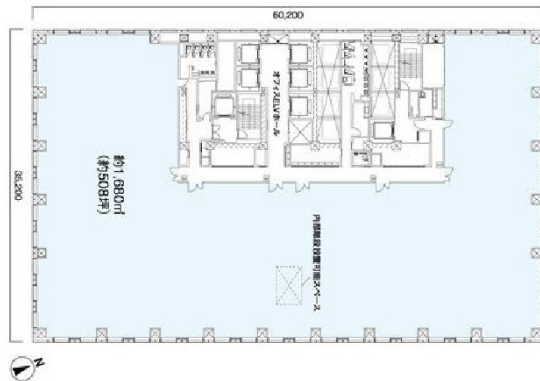

JAビル 20階508.63坪

東京都千代田区大手町1-3-1

物件MAP

賃貸条件	
坪数	508.63坪
階数	20階
入居可能日	

ビル情報	
所在地	東京都千代田区大手町1-3-1
最寄り駅	東京メトロ丸ノ内線 大手町駅 徒歩3分 東京メトロ千代田線 大手町駅 徒歩3分 JR山手線 東京駅 徒歩14分 東京メトロ東西線 大手町駅 徒歩3分 東京メトロ半蔵門線 大手町駅 徒歩3分
エリア	丸の内・大手町・有楽町・霞ヶ関エリア
竣工	2009年4月
耐震	新耐震基準
階数	地上37階
用途	事務所
構造	S造

設備情報	
エレベーター	5基
空調	個別空調
OAフロア	OAフロア
基準階天井高	2,800mm
光ファイバー	有り
トイレ	男女別・室外
セキュリティ	有り
駐車場	有り