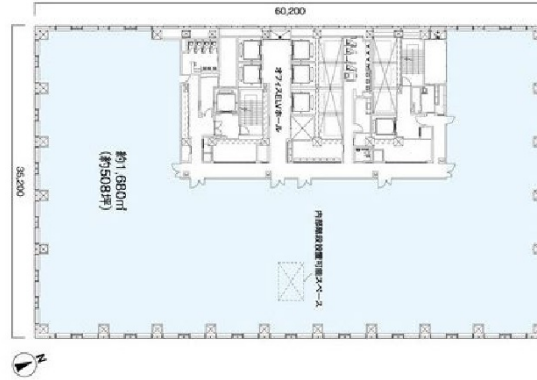

JAビル 20階508.63坪

東京都千代田区大手町1-3-1

物件MAP

賃貸条件	
坪数	508.63坪
階数	20階
入居可能日	

ビル情報	
所在地	東京都千代田区大手町1-3-1
最寄り駅	東京メトロ丸ノ内線 大手町駅 徒歩3分 東京メトロ千代田線 大手町駅 徒歩3分 JR山手線 東京駅 徒歩14分 東京メトロ東西線 大手町駅 徒歩3分 東京メトロ半蔵門線 大手町駅 徒歩3分
エリア	丸の内・大手町・有楽町・霞ヶ関エリア
竣工	2009年4月
耐震	新耐震基準
階数	地上37階
用途	事務所
構造	S造

設備情報	
エレベーター	5基
空調	個別空調
OAフロア	OAフロア
基準階天井高	2,800mm
光ファイバー	有り
トイレ	男女別・室外
セキュリティ	有り
駐車場	有り

事務所移転の簡単検索サイト

Quick Service

クイックサービス

JAビル 20階508.63坪 東京都千代田区大手町1-3-1

丸の内・大手町・有楽町・霞ヶ関エリア (ビルID : 0016345) の賃貸オフィス

貸事務所・レンタルオフィス・オフィス移転ならQuickService