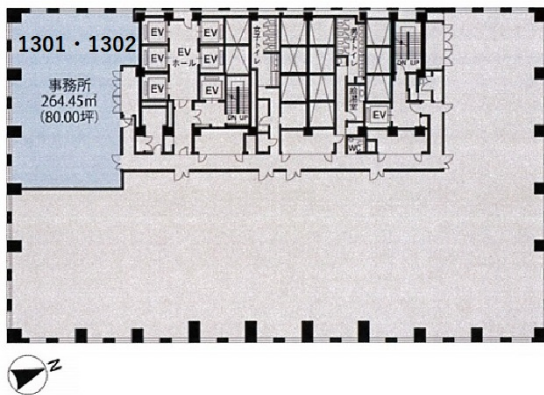

JAビル 13階80坪

東京都千代田区大手町1-3-1

物件MAP

賃貸条件	
坪数	80坪
階数	13階
入居可能日	

ビル情報	
所在地	東京都千代田区大手町1-3-1
最寄り駅	東京メトロ丸ノ内線 大手町駅 徒歩3分 東京メトロ千代田線 大手町駅 徒歩3分 JR山手線 東京駅 徒歩14分 東京メトロ東西線 大手町駅 徒歩3分 東京メトロ半蔵門線 大手町駅 徒歩3分
エリア	丸の内・大手町・有楽町・霞ヶ関エリア
竣工	2009年4月
耐震	新耐震基準
階数	地上37階
用途	事務所
構造	S造

設備情報	
エレベーター	5基
空調	個別空調
OAフロア	OAフロア
基準階天井高	2,800mm
光ファイバー	有り
トイレ	男女別・室外
セキュリティ	有り
駐車場	有り