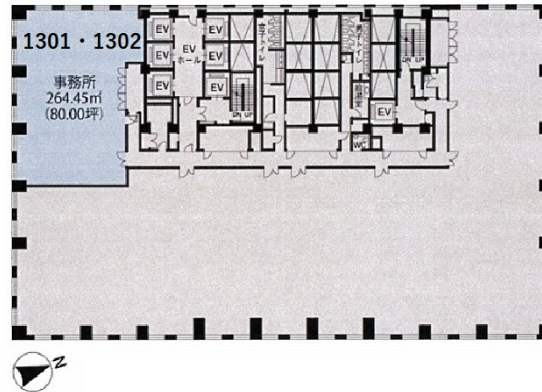

JAビル 13階80坪

東京都千代田区大手町1-3-1

物件MAP

賃貸条件	
坪数	80坪
階数	13階
入居可能日	
ビル情報	
所在地	東京都千代田区大手町1-3-1
最寄り駅	東京メトロ丸ノ内線 大手町駅 徒歩3分 東京メトロ千代田線 大手町駅 徒歩3分 JR山手線 東京駅 徒歩14分 東京メトロ東西線 大手町駅 徒歩3分 東京メトロ半蔵門線 大手町駅 徒歩3分
エリア	丸の内・大手町・有楽町・霞ヶ関エリア
竣工	2009年4月
耐震	新耐震基準
階数	地上37階
用途	事務所
構造	S造
設備情報	
エレベーター	5基
空調	個別空調
OAフロア	OAフロア
基準階天井高	2,800mm
光ファイバー	有り
トイレ	男女別・室外
セキュリティ	有り
駐車場	有り