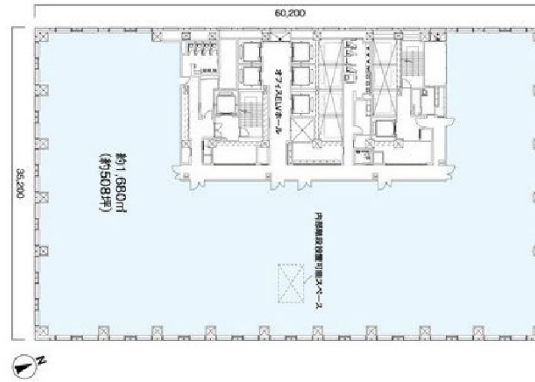

JAビル 19階508.63坪

東京都千代田区大手町1-3-1

物件MAP

賃貸条件	
坪数	508.63坪
階数	19階
入居可能日	

ビル情報	
所在地	東京都千代田区大手町1-3-1
最寄り駅	東京メトロ丸ノ内線 大手町駅 徒歩3分 東京メトロ千代田線 大手町駅 徒歩3分 JR山手線 東京駅 徒歩14分 東京メトロ東西線 大手町駅 徒歩3分 東京メトロ半蔵門線 大手町駅 徒歩3分
エリア	丸の内・大手町・有楽町・霞ヶ関エリア
竣工	2009年4月
耐震	新耐震基準
階数	地上37階
用途	事務所
構造	S造

設備情報	
エレベーター	5基
空調	個別空調
OAフロア	OAフロア
基準階天井高	2,800mm
光ファイバー	有り
トイレ	男女別・室外
セキュリティ	有り
駐車場	有り