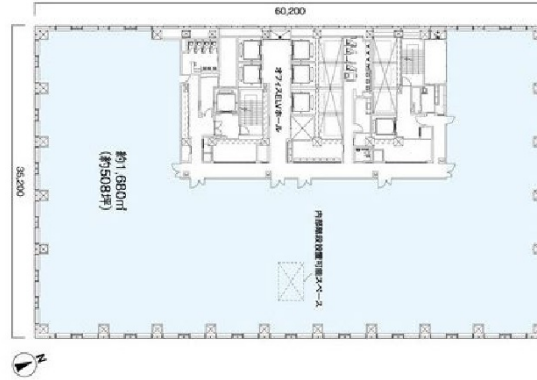

JAビル 19階508.63坪

東京都千代田区大手町1-3-1

物件MAP

賃貸条件	
坪数	508.63坪
階数	19階
入居可能日	

ビル情報	
所在地	東京都千代田区大手町1-3-1
最寄り駅	東京メトロ丸ノ内線 大手町駅 徒歩3分 東京メトロ千代田線 大手町駅 徒歩3分 JR山手線 東京駅 徒歩14分 東京メトロ東西線 大手町駅 徒歩3分 東京メトロ半蔵門線 大手町駅 徒歩3分
エリア	丸の内・大手町・有楽町・霞ヶ関エリア
竣工	2009年4月
耐震	新耐震基準
階数	地上37階
用途	事務所
構造	S造

設備情報	
エレベーター	5基
空調	個別空調
OAフロア	OAフロア
基準階天井高	2,800mm
光ファイバー	有り
トイレ	男女別・室外
セキュリティ	有り
駐車場	有り

事務所移転の簡単検索サイト

Quick Service

クイックサービス

JAビル 19階508.63坪 東京都千代田区大手町1-3-1

丸の内・大手町・有楽町・霞ヶ関エリア (ビルID: 0016345) の賃貸オフィス

貸事務所・レンタルオフィス・オフィス移転ならQuickService