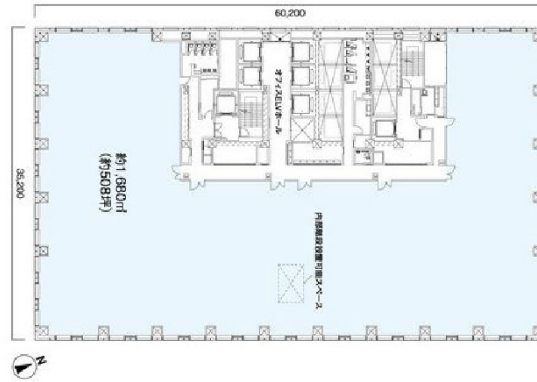

# JAビル 15階476.91坪

### 物件MAP

賃貸条件	
坪数	476.91坪
階数	15階
入居可能日	

ビル情報	
所在地	東京都千代田区大手町1-3-1
最寄り駅	東京メトロ丸ノ内線 大手町駅 徒歩3分 東京メトロ千代田線 大手町駅 徒歩3分 JR山手線 東京駅 徒歩14分 東京メトロ東西線 大手町駅 徒歩3分 東京メトロ半蔵門線 大手町駅 徒歩3分
エリア	丸の内・大手町・有楽町・霞ヶ関エリア
竣工	2009年4月
耐震	新耐震基準
階数	地上37階
用途	事務所
構造	S造