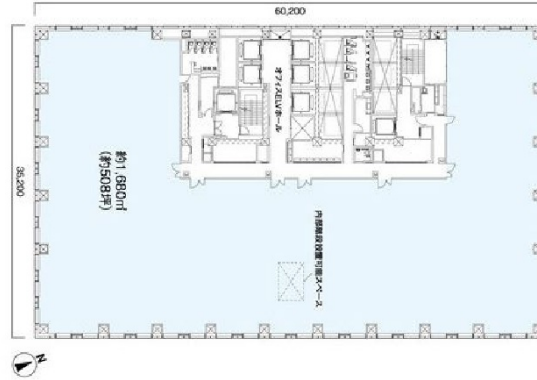

JAビル 15階476.91坪

東京都千代田区大手町1-3-1

物件MAP

賃貸条件	
坪数	476.91坪
階数	15階
入居可能日	

ビル情報	
所在地	東京都千代田区大手町1-3-1
最寄り駅	東京メトロ丸ノ内線 大手町駅 徒歩3分 東京メトロ千代田線 大手町駅 徒歩3分 JR山手線 東京駅 徒歩14分 東京メトロ東西線 大手町駅 徒歩3分 東京メトロ半蔵門線 大手町駅 徒歩3分
エリア	丸の内・大手町・有楽町・霞ヶ関エリア
竣工	2009年4月
耐震	新耐震基準
階数	地上37階
用途	事務所
構造	S造

設備情報	
エレベーター	5基
空調	個別空調
OAフロア	OAフロア
基準階天井高	2,800mm
光ファイバー	有り
トイレ	男女別・室外
セキュリティ	有り
駐車場	有り

事務所移転の簡単検索サイト

Quick Service

クイックサービス

JAビル 15階476.91坪 東京都千代田区大手町1-3-1

丸の内・大手町・有楽町・霞ヶ関エリア (ビルID: 0016345) の賃貸オフィス

貸事務所・レンタルオフィス・オフィス移転ならQuickService