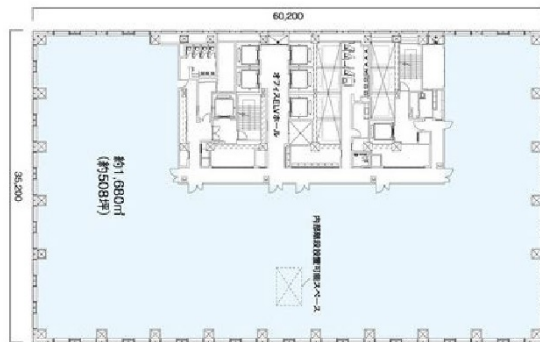

JAビル 5階80坪

東京都千代田区大手町1-3-1

物件MAP

賃貸条件	
月額賃料	相談
坪数	80坪
坪単価	相談
共益費	相談
礼金	無し
敷金（保証金）	相談
階数	5階
入居可能日	即日

ビル情報	
所在地	東京都千代田区大手町1-3-1
最寄り駅	東京メトロ丸ノ内線 大手町駅 徒歩3分 東京メトロ千代田線 大手町駅 徒歩3分 JR山手線 東京駅 徒歩14分 東京メトロ東西線 大手町駅 徒歩3分 東京メトロ半蔵門線 大手町駅 徒歩3分
エリア	丸の内・大手町・有楽町・霞ヶ関エリア
竣工	2009年4月
耐震	新耐震基準
階数	地上37階
用途	事務所
構造	S造

設備情報	
エレベーター	5基
空調	個別空調
OAフロア	OAフロア
基準階天井高	2,800mm
光ファイバー	有り
トイレ	男女別・室外
セキュリティ	有り
駐車場	有り