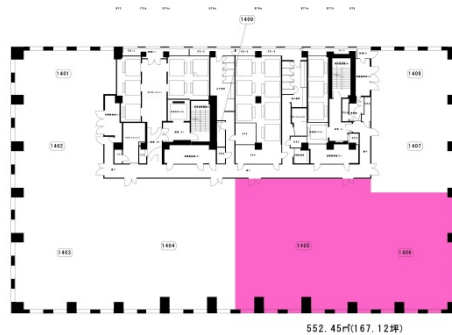

JAビル 14階167.12坪

東京都千代田区大手町1-3-1

物件MAP

賃貸条件	
坪数	167.12坪
階数	14階 (①)
入居可能日	
ビル情報	
所在地	東京都千代田区大手町1-3-1
最寄り駅	東京メトロ丸ノ内線 大手町駅 徒歩3分 東京メトロ千代田線 大手町駅 徒歩3分 JR山手線 東京駅 徒歩14分 東京メトロ東西線 大手町駅 徒歩3分 東京メトロ半蔵門線 大手町駅 徒歩3分
エリア	丸の内・大手町・有楽町・霞ヶ関エリア
竣工	2009年4月
耐震	新耐震基準
階数	地上37階
用途	事務所
構造	S造
設備情報	
エレベーター	5基
空調	個別空調
OAフロア	OAフロア
基準階天井高	2,800mm
光ファイバー	有り
トイレ	男女別・室外
セキュリティ	有り
駐車場	有り