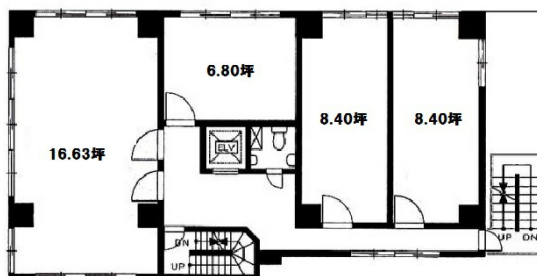

# 神田中央ビル 7階16.63坪

東京都千代田区西神田2-5-7

## 物件MAP

賃貸条件	
月額賃料	191,245円（税別）
坪数	16.63坪
坪単価	11,500円（税別）
共益費	33,260円
礼金	無し
敷金（保証金）	6ヶ月
階数	7階（701）
入居可能日	即日

ビル情報	
所在地	東京都千代田区西神田2-5-7
最寄り駅	JR中央・総武線 水道橋駅 徒歩5分 都営新宿線 神保町駅 徒歩5分 都営三田線 水道橋駅 徒歩7分 東京メトロ半蔵門線 九段下駅 徒歩9分
エリア	飯田橋・水道橋・神保町エリア
竣工	1975年4月
耐震	旧耐震基準
階数	地上9階
用途	事務所
構造	SRC造

設備情報	
エレベーター	1基
空調	個別空調
OAフロア	タイルカーペット
基準階天井高	2,350mm
光ファイバー	有り
トイレ	男女共用・室外
セキュリティ	有り
駐車場	有り