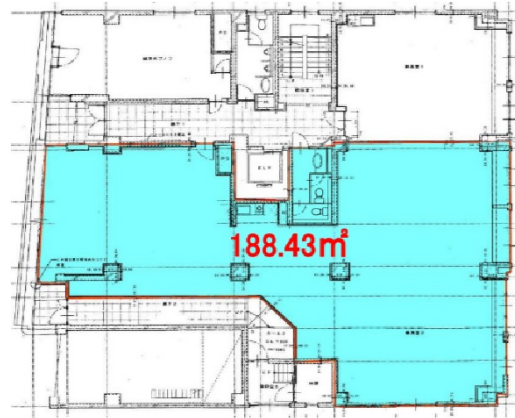

TASビル 1階57坪

東京都千代田区西神田2-5-2

物件MAP

賃貸条件	
坪数	57坪
階数	1階
入居可能日	
ビル情報	
所在地	東京都千代田区西神田2-5-2
最寄り駅	都営三田線 神保町駅 徒歩3分 都営新宿線 神保町駅 徒歩3分 東京メトロ半蔵門線 神保町駅 徒歩3分
エリア	飯田橋・水道橋・神保町エリア
竣工	1961年4月
耐震	耐震補強済
階数	地上7階
用途	事務所/店舗
構造	RC造
設備情報	
エレベーター	1基
空調	個別空調
OAフロア	
基準階天井高	
光ファイバー	有り
トイレ	男女共用・室内
セキュリティ	無し
駐車場	無し