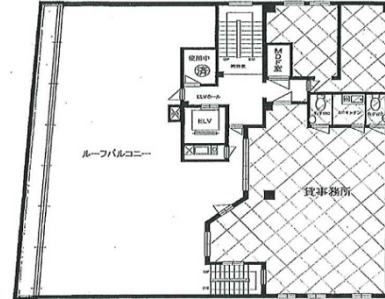

# TASビル 6階46.65坪

東京都千代田区西神田2-5-2

## 物件MAP

| 賃貸条件    |              |
|---------|--------------|
| 月額賃料    | 513,150円（税別） |
| 坪数      | 46.65坪       |
| 坪単価     | 11,000円（税別）  |
| 共益費     | 116,625円     |
| 礼金      | 無し           |
| 敷金（保証金） | 8ヶ月          |
| 階数      | 6階           |
| 入居可能日   | 即日           |