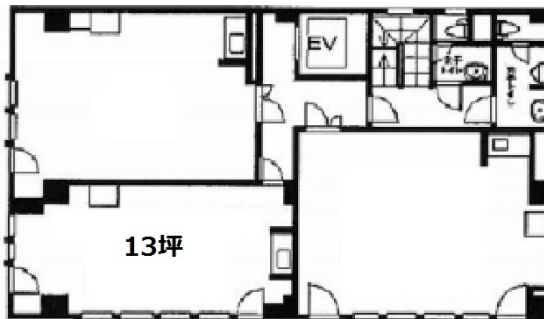

## 物件MAP

賃貸条件	
月額賃料	156,000円 (税別)
坪数	13坪
坪単価	12,000円 (税別)
共益費	39,000円
礼金	無し
敷金 (保証金)	1000000円
階数	5階 (502)
入居可能日	即日
ビル情報	
所在地	東京都千代田区神田和泉町1-6-16
最寄り駅	東京メトロ日比谷線 秋葉原駅 徒歩3分 JR山手線 秋葉原駅 徒歩3分 JR京浜東北線 秋葉原駅 徒歩3分 JR中央・総武線 秋葉原駅 徒歩3分
エリア	岩本町・秋葉原エリア
竣工	1974年9月
耐震	旧耐震基準
階数	地上6階
用途	事務所
構造	SRC造
設備情報	
エレベーター	1基
空調	個別空調
OAフロア	その他
基準階天井高	
光ファイバー	有り
トイレ	男女別・室外
セキュリティ	無し
駐車場	無し