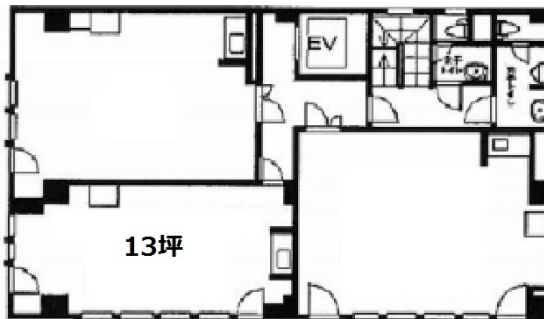

ヤマトビル 5階13坪

東京都千代田区神田和泉町1-6-16

物件MAP

賃貸条件	
月額賃料	156,000円 (税別)
坪数	13坪
坪単価	12,000円 (税別)
共益費	39,000円
礼金	無し
敷金 (保証金)	1000000円
階数	5階 (502)
入居可能日	即日

ビル情報	
所在地	東京都千代田区神田和泉町1-6-16
最寄り駅	東京メトロ日比谷線 秋葉原駅 徒歩3分 JR山手線 秋葉原駅 徒歩3分 JR京浜東北線 秋葉原駅 徒歩3分 JR中央・総武線 秋葉原駅 徒歩3分
エリア	岩本町・秋葉原エリア
竣工	1974年9月
耐震	旧耐震基準
階数	地上6階
用途	事務所
構造	SRC造

設備情報	
エレベーター	1基
空調	個別空調
OAフロア	その他
基準階天井高	
光ファイバー	有り
トイレ	男女別・室外
セキュリティ	無し
駐車場	無し

事務所移転の簡単検索サイト

Quick Service

クイックサービス

ヤマトビル 5階13坪 東京都千代田区神田和泉町1-6-16

岩本町・秋葉原エリア (ビルID: 0016298) の賃貸オフィス

貸事務所・レンタルオフィス・オフィス移転ならQuickService