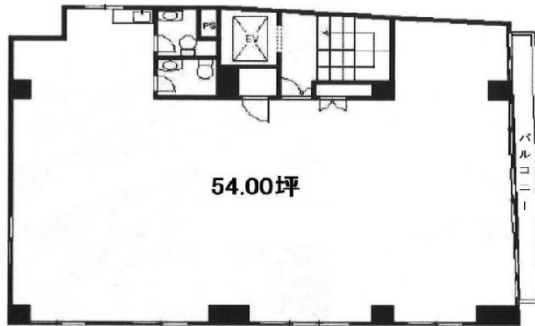

SK千代田ビル 3階54坪

東京都千代田区神田和泉町1-2-7

物件MAP

賃貸条件	
坪数	54坪
階数	3階
入居可能日	
ビル情報	
所在地	東京都千代田区神田和泉町1-2-7
最寄り駅	東京メトロ日比谷線 秋葉原駅 徒歩3分 JR山手線 秋葉原駅 徒歩4分 つくばエクスプレス 秋葉原駅 徒歩4分 都営新宿線 岩本町駅 徒歩6分 東京メトロ銀座線 末広町駅 徒歩8分
エリア	岩本町・秋葉原エリア
竣工	1987年3月
耐震	新耐震基準
階数	地上5階
用途	事務所
構造	RC造
設備情報	
エレベーター	1基
空調	個別空調
OAフロア	タイルカーペット
基準階天井高	2,500mm
光ファイバー	有り
トイレ	男女別・室内
セキュリティ	有り
駐車場	有り