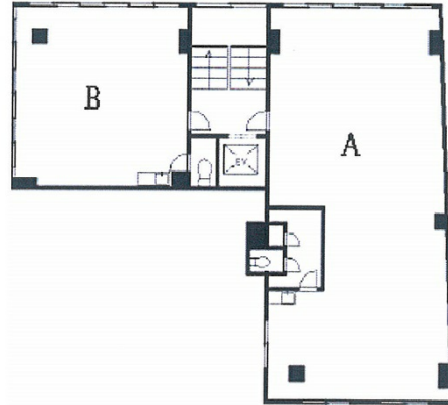

昭和ビル 2階16.5坪

東京都千代田区神田和泉町1-2-5

物件MAP

賃貸条件	
月額賃料	148,500円 (税別)
坪数	16.5坪
坪単価	9,000円 (税別)
共益費	33,000円
礼金	無し
敷金 (保証金)	7ヶ月
階数	2階 (B)
入居可能日	即日

ビル情報	
所在地	東京都千代田区神田和泉町1-2-5
最寄り駅	東京メトロ日比谷線 秋葉原駅 徒歩2分 JR山手線 秋葉原駅 徒歩3分 つくばエクスプレス 秋葉原駅 徒歩3分 都営新宿線 岩本町駅 徒歩6分 東京メトロ銀座線 末広町駅 徒歩8分
エリア	岩本町・秋葉原エリア
竣工	1963年1月
耐震	旧耐震基準
階数	地上5階
用途	事務所
構造	RC造

設備情報	
エレベーター	1基
空調	個別空調
OAフロア	
基準階天井高	2,650mm
光ファイバー	有り
トイレ	男女共用・室内
セキュリティ	有り
駐車場	無し