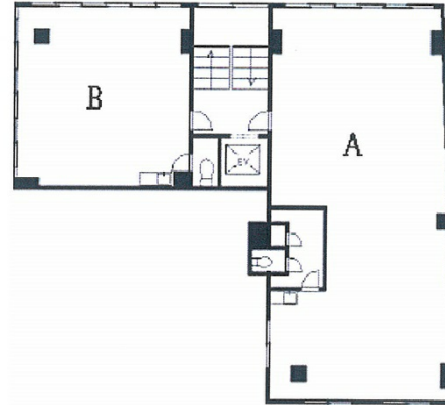

昭和ビル 2階16.5坪

東京都千代田区神田和泉町1-2-5

物件MAP

賃貸条件	
月額賃料	148,500円（税別）
坪数	16.5坪
坪単価	9,000円（税別）
共益費	33,000円
礼金	無し
敷金（保証金）	7ヶ月
階数	2階（B）
入居可能日	即日

ビル情報	
所在地	東京都千代田区神田和泉町1-2-5
最寄り駅	東京メトロ日比谷線 秋葉原駅 徒歩2分 JR山手線 秋葉原駅 徒歩3分 つくばエクスプレス 秋葉原駅 徒歩3分 都営新宿線 岩本町駅 徒歩6分 東京メトロ銀座線 末広町駅 徒歩8分
エリア	岩本町・秋葉原エリア
竣工	1963年1月
耐震	旧耐震基準
階数	地上5階
用途	事務所
構造	RC造

設備情報	
エレベーター	1基
空調	個別空調
OAフロア	
基準階天井高	2,650mm
光ファイバー	有り
トイレ	男女共用・室内
セキュリティ	有り
駐車場	無し

事務所移転の簡単検索サイト

Quick Service

クイックサービス

昭和ビル 2階16.5坪 東京都千代田区神田和泉町1-2-5

岩本町・秋葉原エリア（ビルID：0016287）の賃貸オフィス

貸事務所・レンタルオフィス・オフィス移転ならQuickService