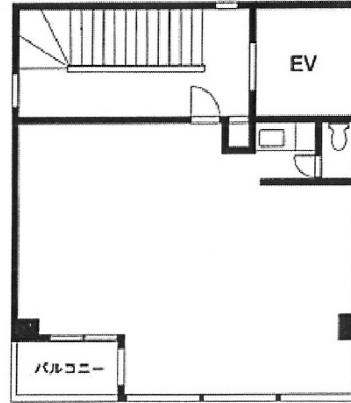

和泉町中央ビル 3階12.1坪

東京都千代田区神田和泉町1-13-11

物件MAP

賃貸条件	
月額賃料	151,250円 (税別)
坪数	12.1坪
坪単価	12,500円 (税別)
共益費	18,150円
礼金	無し
敷金 (保証金)	6ヶ月
階数	3階
入居可能日	即日

ビル情報	
所在地	東京都千代田区神田和泉町1-13-11
最寄り駅	JR山手線 秋葉原駅 徒歩6分 都営新宿線 岩本町駅 徒歩6分 JR中央・総武線 浅草橋駅 徒歩8分 東京メトロ銀座線 末広町駅 徒歩9分
エリア	岩本町・秋葉原エリア
竣工	1990年8月
耐震	新耐震基準
階数	地上6階
用途	事務所
構造	S造

設備情報	
エレベーター	1基
空調	個別空調
OAフロア	タイルカーペット
基準階天井高	
光ファイバー	有り
トイレ	男女共用・室内
セキュリティ	有り
駐車場	無し