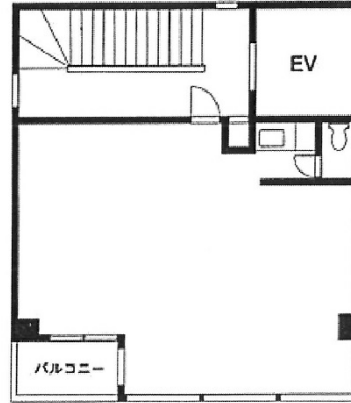

和泉町中央ビル 3階12.1坪

東京都千代田区神田和泉町1-13-11

物件MAP

賃貸条件	
月額賃料	151,250円 (税別)
坪数	12.1坪
坪単価	12,500円 (税別)
共益費	18,150円
礼金	無し
敷金 (保証金)	6ヶ月
階数	3階
入居可能日	即日

ビル情報	
所在地	東京都千代田区神田和泉町1-13-11
最寄り駅	JR山手線 秋葉原駅 徒歩6分 都営新宿線 岩本町駅 徒歩6分 JR中央・総武線 浅草橋駅 徒歩8分 東京メトロ銀座線 末広町駅 徒歩9分
エリア	岩本町・秋葉原エリア
竣工	1990年8月
耐震	新耐震基準
階数	地上6階
用途	事務所
構造	S造

設備情報	
エレベーター	1基
空調	個別空調
OAフロア	タイルカーペット
基準階天井高	
光ファイバー	有り
トイレ	男女共用・室内
セキュリティ	有り
駐車場	無し

事務所移転の簡単検索サイト

Quick Service

クイックサービス

和泉町中央ビル 3階12.1坪 東京都千代田区神田和泉町1-13-11

岩本町・秋葉原エリア (ビルID: 0016285) の賃貸オフィス

貸事務所・レンタルオフィス・オフィス移転なら**QuickService**