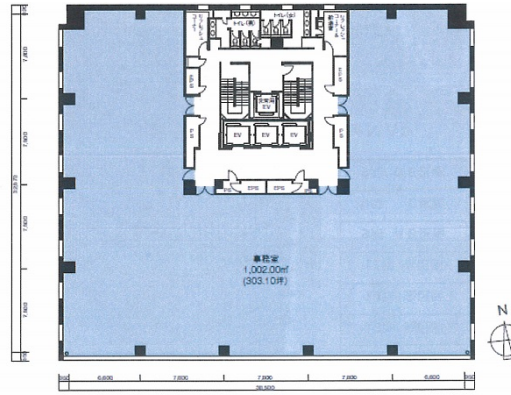

AKSビル 8階303.1坪

東京都千代田区神田練塀町3

物件MAP

賃貸条件	
坪数	303.1坪
階数	8階
入居可能日	即日
ビル情報	
所在地	東京都千代田区神田練塀町3
最寄り駅	つくばエクスプレス 秋葉原駅 徒歩3分 JR山手線 秋葉原駅 徒歩4分 JR京浜東北線 秋葉原駅 徒歩4分 東京メトロ日比谷線 秋葉原駅 徒歩5分 東京メトロ銀座線 末広町駅 徒歩5分
エリア	岩本町・秋葉原エリア
竣工	2004年10月
耐震	新耐震基準
階数	地上8階 地下1階
用途	事務所
構造	S造
設備情報	
エレベーター	3基
空調	個別空調
OAフロア	OAフロア
基準階天井高	2,800mm
光ファイバー	有り
トイレ	男女別・室外
セキュリティ	有り
駐車場	有り