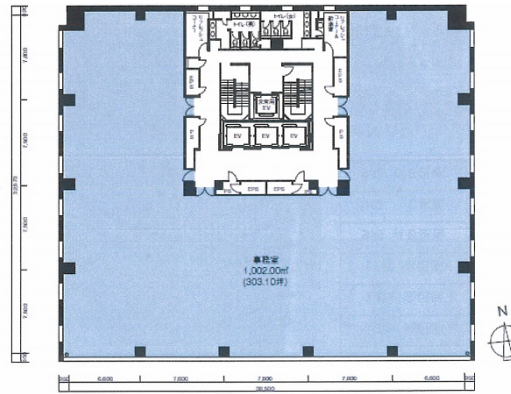

# AKSビル 8階303.1坪

東京都千代田区神田練塀町3

## 物件MAP

賃貸条件	
坪数	303.1坪
階数	8階
入居可能日	即日
ビル情報	
所在地	東京都千代田区神田練塀町3
最寄り駅	つくばエクスプレス 秋葉原駅 徒歩3分 JR山手線 秋葉原駅 徒歩4分 JR京浜東北線 秋葉原駅 徒歩4分 東京メトロ日比谷線 秋葉原駅 徒歩5分 東京メトロ銀座線 末広町駅 徒歩5分
エリア	岩本町・秋葉原エリア
竣工	2004年10月
耐震	新耐震基準
階数	地上8階 地下1階
用途	事務所
構造	S造
設備情報	
エレベーター	3基
空調	個別空調
OAフロア	OAフロア
基準階天井高	2,800mm
光ファイバー	有り
トイレ	男女別・室外
セキュリティ	有り
駐車場	有り