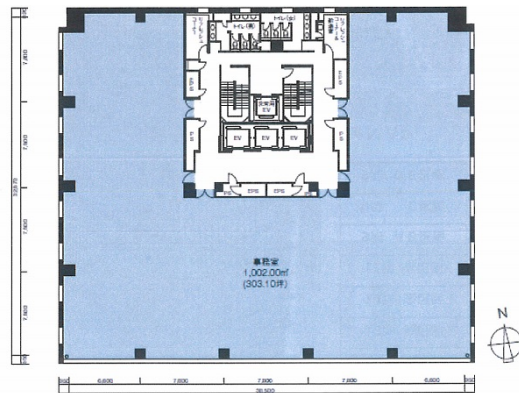

# AKSビル 7階303.1坪

東京都千代田区神田練塀町3

## 物件MAP

賃貸条件	
坪数	303.1坪
階数	7階
入居可能日	即日
ビル情報	
所在地	東京都千代田区神田練塀町3
最寄り駅	つくばエクスプレス 秋葉原駅 徒歩3分 JR山手線 秋葉原駅 徒歩4分 JR京浜東北線 秋葉原駅 徒歩4分 東京メトロ日比谷線 秋葉原駅 徒歩5分 東京メトロ銀座線 末広町駅 徒歩5分
エリア	岩本町・秋葉原エリア
竣工	2004年10月
耐震	新耐震基準
階数	地上8階 地下1階
用途	事務所
構造	S造
設備情報	
エレベーター	3基
空調	個別空調
OAフロア	OAフロア
基準階天井高	2,800mm
光ファイバー	有り
トイレ	男女別・室外
セキュリティ	有り
駐車場	有り