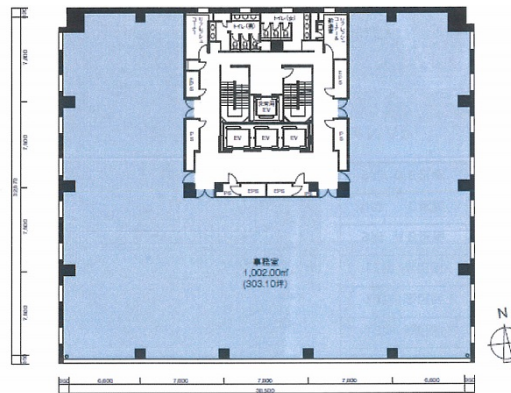

# AKSビル 6階303.1坪

東京都千代田区神田練塀町3

## 物件MAP

賃貸条件	
坪数	303.1坪
階数	6階
入居可能日	即日
ビル情報	
所在地	東京都千代田区神田練塀町3
最寄り駅	つくばエクスプレス 秋葉原駅 徒歩3分 JR山手線 秋葉原駅 徒歩4分 JR京浜東北線 秋葉原駅 徒歩4分 東京メトロ日比谷線 秋葉原駅 徒歩5分 東京メトロ銀座線 末広町駅 徒歩5分
エリア	岩本町・秋葉原エリア
竣工	2004年10月
耐震	新耐震基準
階数	地上8階 地下1階
用途	事務所
構造	S造
設備情報	
エレベーター	3基
空調	個別空調
OAフロア	OAフロア
基準階天井高	2,800mm
光ファイバー	有り
トイレ	男女別・室外
セキュリティ	有り
駐車場	有り