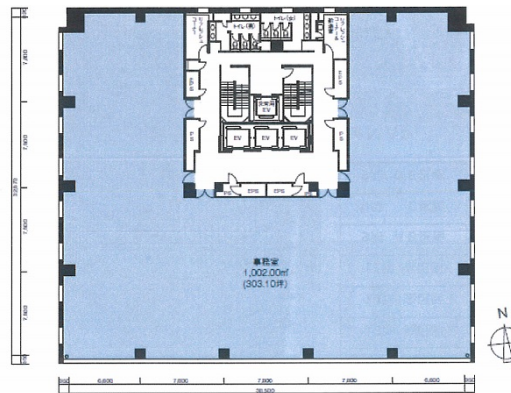

AKSビル 6階303.1坪

東京都千代田区神田練塀町3

物件MAP

賃貸条件	
坪数	303.1坪
階数	6階
入居可能日	即日
ビル情報	
所在地	東京都千代田区神田練塀町3
最寄り駅	つくばエクスプレス 秋葉原駅 徒歩3分 JR山手線 秋葉原駅 徒歩4分 JR京浜東北線 秋葉原駅 徒歩4分 東京メトロ日比谷線 秋葉原駅 徒歩5分 東京メトロ銀座線 末広町駅 徒歩5分
エリア	岩本町・秋葉原エリア
竣工	2004年10月
耐震	新耐震基準
階数	地上8階 地下1階
用途	事務所
構造	S造
設備情報	
エレベーター	3基
空調	個別空調
OAフロア	OAフロア
基準階天井高	2,800mm
光ファイバー	有り
トイレ	男女別・室外
セキュリティ	有り
駐車場	有り