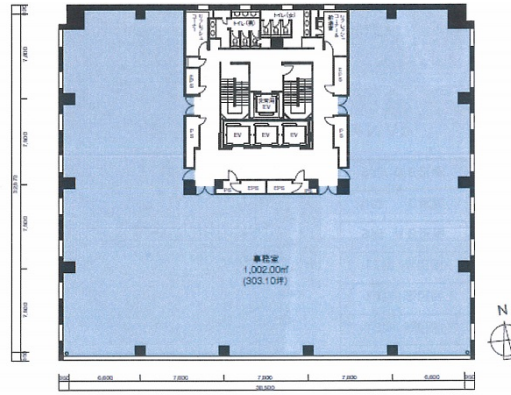

AKSビル 5階303.1坪

東京都千代田区神田練塀町3

物件MAP

賃貸条件	
坪数	303.1坪
階数	5階
入居可能日	即日
ビル情報	
所在地	東京都千代田区神田練塀町3
最寄り駅	つくばエクスプレス 秋葉原駅 徒歩3分 JR山手線 秋葉原駅 徒歩4分 JR京浜東北線 秋葉原駅 徒歩4分 東京メトロ日比谷線 秋葉原駅 徒歩5分 東京メトロ銀座線 末広町駅 徒歩5分
エリア	岩本町・秋葉原エリア
竣工	2004年10月
耐震	新耐震基準
階数	地上8階 地下1階
用途	事務所
構造	S造
設備情報	
エレベーター	3基
空調	個別空調
OAフロア	OAフロア
基準階天井高	2,800mm
光ファイバー	有り
トイレ	男女別・室外
セキュリティ	有り
駐車場	有り