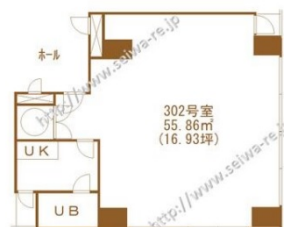

# 神田乗物町ビル 3階16.93坪

東京都千代田区神田北乗物町2

## 物件MAP

賃貸条件	
月額賃料	203,160円 (税別)
坪数	16.93坪
坪単価	12,000円 (税別)
共益費	無し
礼金	無し
敷金 (保証金)	6ヶ月
階数	3階 (302)
入居可能日	即日

ビル情報	
所在地	東京都千代田区神田北乗物町2
最寄り駅	JR山手線 神田駅 徒歩4分 JR京浜東北線 神田駅 徒歩4分 JR中央線(快速) 神田駅 徒歩4分 都営新宿線 岩本町駅 徒歩4分 JR総武本線 新日本橋駅 徒歩5分
エリア	岩本町・秋葉原エリア
竣工	1985年3月
耐震	新耐震基準
階数	地上9階
用途	事務所
構造	SRC造