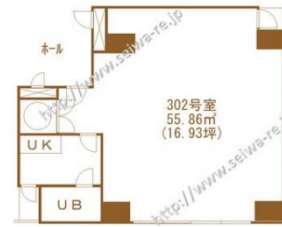

神田乗物町ビル 3階16.93坪

東京都千代田区神田北乗物町2

物件MAP

賃貸条件	
月額賃料	203,160円 (税別)
坪数	16.93坪
坪単価	12,000円 (税別)
共益費	無し
礼金	無し
敷金 (保証金)	6ヶ月
階数	3階 (302)
入居可能日	即日

ビル情報	
所在地	東京都千代田区神田北乗物町2
最寄り駅	JR山手線 神田駅 徒歩4分 JR京浜東北線 神田駅 徒歩4分 JR中央線(快速) 神田駅 徒歩4分 都営新宿線 岩本町駅 徒歩4分 JR総武本線 新日本橋駅 徒歩5分
エリア	岩本町・秋葉原エリア
竣工	1985年3月
耐震	新耐震基準
階数	地上9階
用途	事務所
構造	SRC造

設備情報	
エレベーター	1基
空調	個別空調
OAフロア	タイルカーペット
基準階天井高	
光ファイバー	無し
トイレ	男女共用・室内
セキュリティ	有り
駐車場	有り

事務所移転の簡単検索サイト

Quick Service

クイックサービス

神田乗物町ビル 3階16.93坪 東京都千代田区神田北乗物町2

岩本町・秋葉原エリア (ビルID: 0016267) の賃貸オフィス

貸事務所・レンタルオフィス・オフィス移転ならQuickService