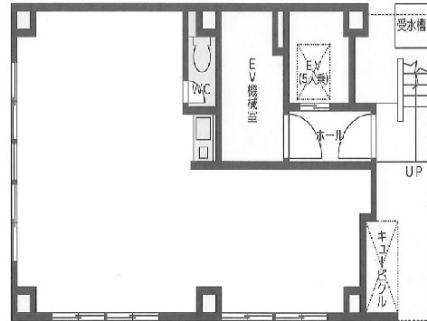

# 乗物町第一ビル 1階14.44坪

東京都千代田区神田北乗物町11

## 物件MAP

賃貸条件	
月額賃料	16,000円 (税別)
坪数	14.44坪
坪単価	1,108円 (税別)
共益費	28,880円
礼金	無し
敷金 (保証金)	10ヶ月
階数	1階
入居可能日	即日

ビル情報	
所在地	東京都千代田区神田北乗物町11
最寄り駅	東京メトロ銀座線 神田駅 徒歩3分 JR京浜東北線 神田駅 徒歩3分 JR中央線(快速) 神田駅 徒歩3分
エリア	岩本町・秋葉原エリア
竣工	1992年4月
耐震	新耐震基準
階数	地上7階
用途	事務所/店舗
構造	S造