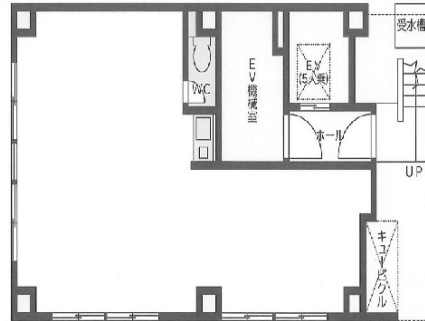

乗物町第一ビル 1階14.44坪

東京都千代田区神田北乗物町11

物件MAP

賃貸条件	
月額賃料	16,000円（税別）
坪数	14.44坪
坪単価	1,108円（税別）
共益費	28,880円
礼金	無し
敷金（保証金）	10ヶ月
階数	1階
入居可能日	即日

ビル情報	
所在地	東京都千代田区神田北乗物町11
最寄り駅	東京メトロ銀座線 神田駅 徒歩3分 JR京浜東北線 神田駅 徒歩3分 JR中央線(快速) 神田駅 徒歩3分
エリア	岩本町・秋葉原エリア
竣工	1992年4月
耐震	新耐震基準
階数	地上7階
用途	事務所/店舗
構造	S造

設備情報	
エレベーター	1基
空調	個別空調
OAフロア	タイルカーペット
基準階天井高	
光ファイバー	有り
トイレ	男女共用・室内
セキュリティ	有り
駐車場	無し

事務所移転の簡単検索サイト

Quick Service

クイックサービス

乗物町第一ビル 1階14.44坪 東京都千代田区神田北乗物町11

岩本町・秋葉原エリア（ビルID：0016262）の賃貸オフィス

貸事務所・レンタルオフィス・オフィス移転ならQuickService