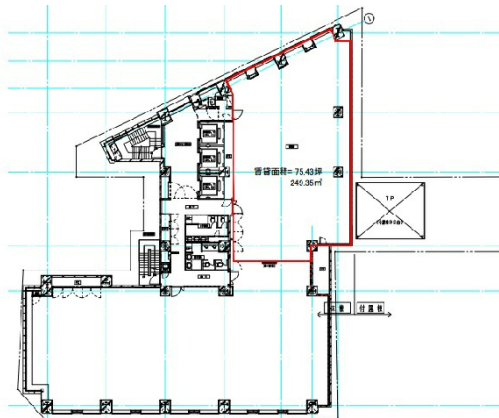

JRE神田小川町ビル (旧MD神田ビル) 7階75.43坪

東京都千代田区神田美土代町9-1

物件MAP

賃貸条件	
坪数	75.43坪
階数	7階
入居可能日	

ビル情報	
所在地	東京都千代田区神田美土代町9-1
最寄り駅	東京メトロ丸ノ内線 淡路町駅 徒歩1分 東京メトロ千代田線 新御茶ノ水駅 徒歩1分 都営新宿線 小川町駅 徒歩1分 東京メトロ銀座線 神田駅 徒歩6分 JR中央本線 御茶ノ水駅 徒歩9分
エリア	神田・小川町エリア
竣工	1998年2月
耐震	新耐震基準
階数	地上10階
用途	事務所
構造	S造

設備情報	
エレベーター	3基
空調	個別空調
OAフロア	OAフロア
基準階天井高	2,600mm
光ファイバー	有り
トイレ	男女別・室外
セキュリティ	有り
駐車場	有り