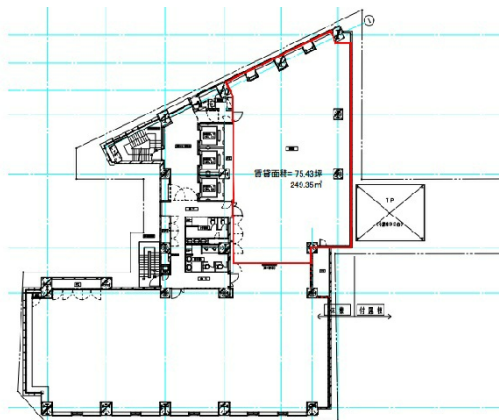

# JRE神田小川町ビル (旧MD神田ビル) 7階75.43坪

東京都千代田区神田美土代町9-1

## 物件MAP

賃貸条件	
坪数	75.43坪
階数	7階
入居可能日	

ビル情報	
所在地	東京都千代田区神田美土代町9-1
最寄り駅	東京メトロ丸ノ内線 淡路町駅 徒歩1分 東京メトロ千代田線 新御茶ノ水駅 徒歩1分 都営新宿線 小川町駅 徒歩1分 東京メトロ銀座線 神田駅 徒歩6分 JR中央本線 御茶ノ水駅 徒歩9分
エリア	神田・小川町エリア
竣工	1998年2月
耐震	新耐震基準
階数	地上10階
用途	事務所
構造	S造

設備情報	
エレベーター	3基
空調	個別空調
OAフロア	OAフロア
基準階天井高	2,600mm
光ファイバー	有り
トイレ	男女別・室外
セキュリティ	有り
駐車場	有り

事務所移転の簡単検索サイト **Quick Service** クイックサービス

**JRE神田小川町ビル (旧MD神田ビル) 7階75.43坪** 東京都千代田区神田美土代町9-1  
神田・小川町エリア (ビルID: 0016236) の賃貸オフィス  
貸事務所・レンタルオフィス・オフィス移転なら**QuickService**