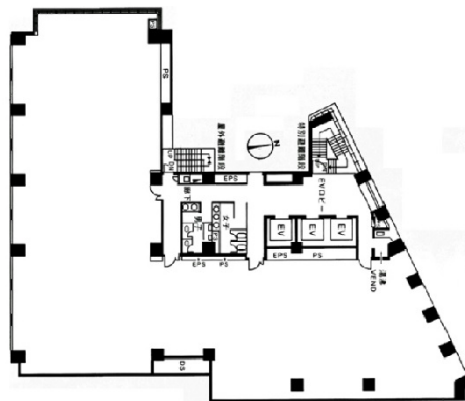

JRE神田小川町ビル (旧MD神田ビル)

6階198.23坪

東京都千代田区神田美土代町9-1

物件MAP

賃貸条件	
坪数	198.23坪
階数	6階
入居可能日	

ビル情報	
所在地	東京都千代田区神田美土代町9-1
最寄り駅	東京メトロ丸ノ内線 淡路町駅 徒歩1分 東京メトロ千代田線 新御茶ノ水駅 徒歩1分 都営新宿線 小川町駅 徒歩1分 東京メトロ銀座線 神田駅 徒歩6分 JR中央本線 御茶ノ水駅 徒歩9分
エリア	神田・小川町エリア
竣工	1998年2月
耐震	新耐震基準
階数	地上10階
用途	事務所
構造	S造

設備情報	
エレベーター	3基
空調	個別空調
OAフロア	OAフロア
基準階天井高	2,600mm
光ファイバー	有り
トイレ	男女別・室外
セキュリティ	有り
駐車場	有り