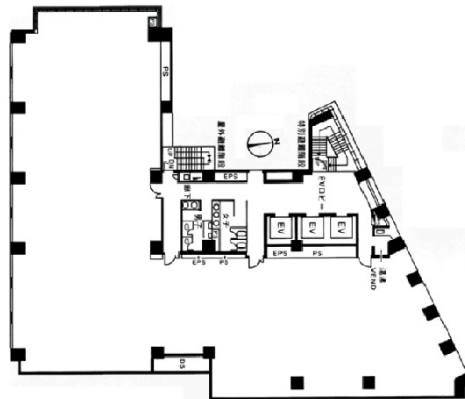

JRE神田小川町ビル (旧MD神田ビル)

6階198.23坪

東京都千代田区神田美土代町9-1

物件MAP

賃貸条件	
坪数	198.23坪
階数	6階
入居可能日	

ビル情報	
所在地	東京都千代田区神田美土代町9-1
最寄り駅	東京メトロ丸ノ内線 淡路町駅 徒歩1分 東京メトロ千代田線 新御茶ノ水駅 徒歩1分 都営新宿線 小川町駅 徒歩1分 東京メトロ銀座線 神田駅 徒歩6分 JR中央本線 御茶ノ水駅 徒歩9分
エリア	神田・小川町エリア
竣工	1998年2月
耐震	新耐震基準
階数	地上10階
用途	事務所
構造	S造

設備情報	
エレベーター	3基
空調	個別空調
OAフロア	OAフロア
基準階天井高	2,600mm
光ファイバー	有り
トイレ	男女別・室外
セキュリティ	有り
駐車場	有り