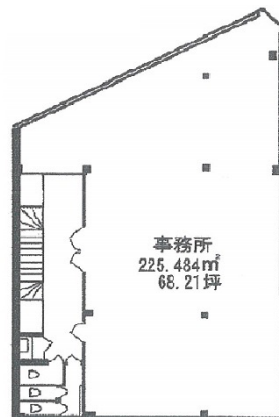

日経タイプビル 地下1階40.72坪

東京都千代田区神田美土代町9

物件MAP

賃貸条件	
月額賃料	相談
坪数	40.72坪
坪単価	相談
共益費	101,800円
礼金	無し
敷金（保証金）	8ヶ月
階数	B1階
入居可能日	即日

ビル情報	
所在地	東京都千代田区神田美土代町9
最寄り駅	東京メトロ丸ノ内線 淡路町駅 徒歩2分 都営新宿線 小川町駅 徒歩2分 東京メトロ千代田線 新御茶ノ水駅 徒歩3分
エリア	神田・小川町エリア
竣工	1970年5月
耐震	旧耐震基準
階数	地上6階 地下1階
用途	事務所
構造	RC造

設備情報	
エレベーター	1基
空調	個別空調
OAフロア	OAフロア
基準階天井高	
光ファイバー	有り
トイレ	男女別・室外
セキュリティ	有り
駐車場	無し

事務所移転の簡単検索サイト

Quick Service

クイックサービス

日経タイプビル 地下1階40.72坪 東京都千代田区神田美土代町9

神田・小川町エリア（ビルID：0016234）の賃貸オフィス

貸事務所・レンタルオフィス・オフィス移転なら**QuickService**