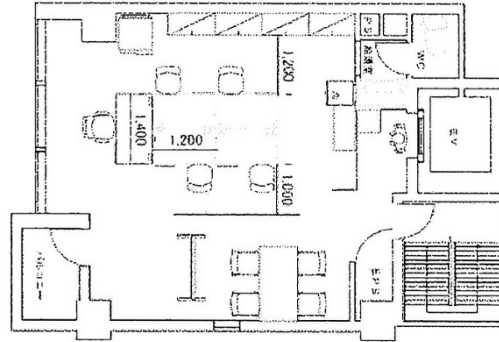

神田美倉町ビル 12階12.6坪

東京都千代田区神田美倉町9

物件MAP

賃貸条件	
月額賃料	180,000円 (税別)
坪数	12.6坪
坪単価	14,286円 (税別)
共益費	32,000円
礼金	無し
敷金 (保証金)	800000円
階数	12階
入居可能日	即日

ビル情報	
所在地	東京都千代田区神田美倉町9
最寄り駅	JR山手線 神田駅 徒歩5分 JR中央線(快速) 神田駅 徒歩5分 JR京浜東北線 神田駅 徒歩5分 東京メトロ銀座線 神田駅 徒歩5分 JR総武本線 新日本橋駅 徒歩5分
エリア	岩本町・秋葉原エリア
竣工	2006年3月
耐震	新耐震基準
階数	地上13階
用途	事務所
構造	S造

設備情報	
エレベーター	1基
空調	個別空調
OAフロア	OAフロア
基準階天井高	2,600mm
光ファイバー	有り
トイレ	男女共用・室内
セキュリティ	有り
駐車場	無し

事務所移転の簡単検索サイト

Quick Service

クイックサービス

神田美倉町ビル 12階12.6坪 東京都千代田区神田美倉町9

岩本町・秋葉原エリア (ビルID: 0016219) の賃貸オフィス

貸事務所・レンタルオフィス・オフィス移転ならQuickService