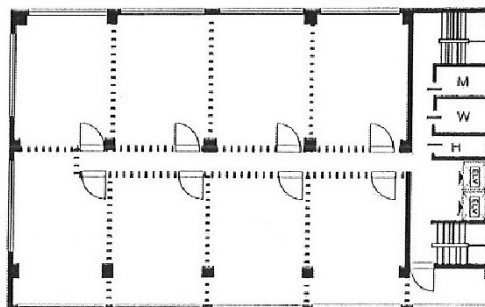

# 喜助新神田ビル 5階14.6坪

東京都千代田区神田美倉町10

## 物件MAP

賃貸条件	
月額賃料	相談
坪数	14.6坪
坪単価	相談
共益費	賃料に含む
礼金	無し
敷金（保証金）	7ヶ月
階数	5階
入居可能日	即日

ビル情報	
所在地	東京都千代田区神田美倉町10
最寄り駅	JR総武本線 新日本橋駅 徒歩4分 JR山手線 神田駅 徒歩5分 JR中央線(快速) 神田駅 徒歩5分 東京メトロ銀座線 神田駅 徒歩5分
エリア	岩本町・秋葉原エリア
竣工	1967年1月
耐震	旧耐震基準
階数	地上7階 地下1階
用途	事務所
構造	SRC造