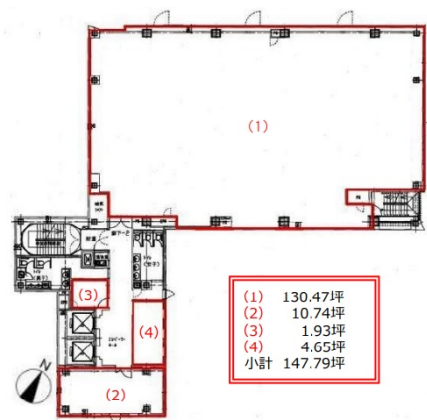

## 物件MAP

賃貸条件	
坪数	147.79坪
階数	4階
入居可能日	

ビル情報	
所在地	東京都千代田区神田東松下町47-1
最寄り駅	都営新宿線 岩本町駅 徒歩3分 東京メトロ銀座線 神田駅 徒歩3分 JR山手線 神田駅 徒歩5分 JR京浜東北線 神田駅 徒歩5分
エリア	岩本町・秋葉原エリア
竣工	2005年9月
耐震	新耐震基準
階数	地上9階
用途	事務所
構造	S造

設備情報	
エレベーター	2基
空調	個別空調
OAフロア	OAフロア
基準階天井高	2,600mm
光ファイバー	有り
トイレ	男女別・室外
セキュリティ	有り
駐車場	有り