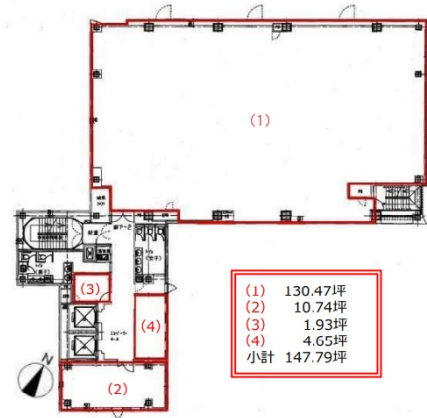

## 物件MAP

賃貸条件	
坪数	147.79坪
階数	4階
入居可能日	

ビル情報	
所在地	東京都千代田区神田東松下町47-1
最寄り駅	都営新宿線 岩本町駅 徒歩3分 東京メトロ銀座線 神田駅 徒歩3分 JR山手線 神田駅 徒歩5分 JR京浜東北線 神田駅 徒歩5分
エリア	岩本町・秋葉原エリア
竣工	2005年9月
耐震	新耐震基準
階数	地上9階
用途	事務所
構造	S造

設備情報	
エレベーター	2基
空調	個別空調
OAフロア	OAフロア
基準階天井高	2,600mm
光ファイバー	有り
トイレ	男女別・室外
セキュリティ	有り
駐車場	有り