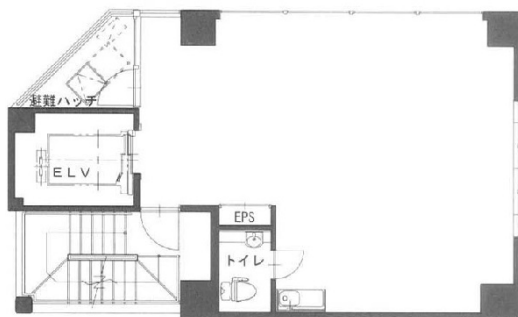

トナカイ神田タワー 10階15.76坪

東京都千代田区神田東松下町12-1

物件MAP

賃貸条件	
月額賃料	291,560円（税別）
坪数	15.76坪
坪単価	18,500円（税別）
共益費	無し
礼金	無し
敷金（保証金）	6ヶ月
階数	10階
入居可能日	即日

ビル情報	
所在地	東京都千代田区神田東松下町12-1
最寄り駅	JR山手線 神田駅 徒歩4分 東京メトロ銀座線 神田駅 徒歩4分 都営新宿線 岩本町駅 徒歩4分
エリア	岩本町・秋葉原エリア
竣工	2010年2月
耐震	新耐震基準
階数	地上12階
用途	事務所
構造	S造

設備情報	
エレベーター	1基
空調	個別空調
OAフロア	OAフロア
基準階天井高	2,600mm
光ファイバー	有り
トイレ	男女共用・室内
セキュリティ	無し
駐車場	無し