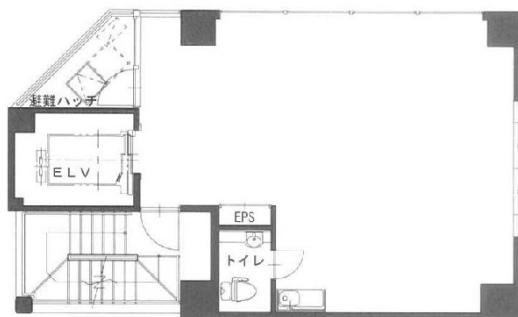

トナカイ神田タワー 10階15.76坪

東京都千代田区神田東松下町12-1

物件MAP

賃貸条件	
月額賃料	291,560円（税別）
坪数	15.76坪
坪単価	18,500円（税別）
共益費	無し
礼金	無し
敷金（保証金）	6ヶ月
階数	10階
入居可能日	即日

ビル情報	
所在地	東京都千代田区神田東松下町12-1
最寄り駅	JR山手線 神田駅 徒歩4分 東京メトロ銀座線 神田駅 徒歩4分 都営新宿線 岩本町駅 徒歩4分
エリア	岩本町・秋葉原エリア
竣工	2010年2月
耐震	新耐震基準
階数	地上12階
用途	事務所
構造	S造

設備情報	
エレベーター	1基
空調	個別空調
OAフロア	OAフロア
基準階天井高	2,600mm
光ファイバー	有り
トイレ	男女共用・室内
セキュリティ	無し
駐車場	無し

事務所移転の簡単検索サイト

Quick Service

クイックサービス

トナカイ神田タワー 10階15.76坪 東京都千代田区神田東松下町12-1

岩本町・秋葉原エリア（ビルID：0016178）の賃貸オフィス

貸事務所・レンタルオフィス・オフィス移転ならQuickService