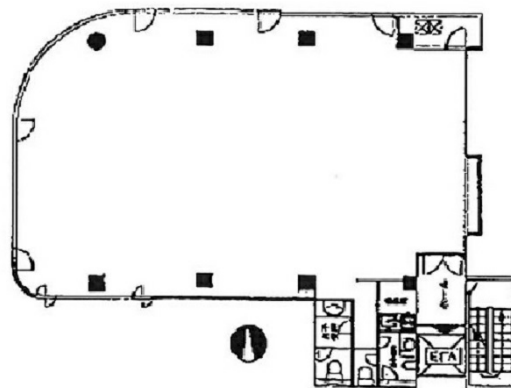

ウンピン神田ビル 5階65.7坪

東京都千代田区神田鍛冶町3-6-7

物件MAP

賃貸条件	
月額賃料	相談
坪数	65.7坪
坪単価	相談
共益費	249,660円
礼金	無し
敷金（保証金）	10ヶ月
階数	5階（申込有）
入居可能日	2024年5月

ビル情報	
所在地	東京都千代田区神田鍛冶町3-6-7
最寄り駅	東京メトロ銀座線 神田駅 徒歩1分 JR山手線 神田駅 徒歩3分 東京メトロ丸ノ内線 淡路町駅 徒歩5分 都営新宿線 小川町駅 徒歩5分
エリア	神田・小川町エリア
竣工	1988年1月
耐震	新耐震基準
階数	地上10階
用途	事務所
構造	SRC造

設備情報	
エレベーター	1基
空調	個別空調
OAフロア	OAフロア
基準階天井高	2,450mm
光ファイバー	有り
トイレ	男女別・室外
セキュリティ	有り
駐車場	無し