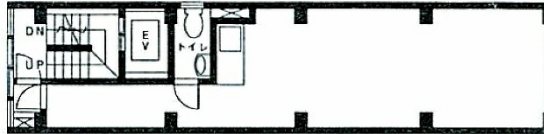

晴花ビル 3階11.78坪

東京都千代田区神田鍛冶町3-3-21

物件MAP

賃貸条件	
月額賃料	153,140円 (税別)
坪数	11.78坪
坪単価	13,000円 (税別)
共益費	賃料に含む
礼金	1ヶ月
敷金 (保証金)	12ヶ月
階数	3階
入居可能日	即日

ビル情報	
所在地	東京都千代田区神田鍛冶町3-3-21
最寄り駅	JR山手線 神田駅 徒歩1分 東京メトロ銀座線 神田駅 徒歩1分 都営新宿線 岩本町駅 徒歩5分 東京メトロ丸ノ内線 淡路町駅 徒歩5分
エリア	神田・小川町エリア
竣工	1969年4月
耐震	旧耐震基準
階数	地上6階
用途	店舗
構造	SRC造

設備情報	
エレベーター	1基
空調	個別空調
OAフロア	その他
基準階天井高	
光ファイバー	有り
トイレ	男女共用・室内
セキュリティ	無し
駐車場	無し

事務所移転の簡単検索サイト

Quick Service

クイックサービス

晴花ビル 3階11.78坪 東京都千代田区神田鍛冶町3-3-21

神田・小川町エリア (ビルID: 0016149) の賃貸オフィス

貸事務所・レンタルオフィス・オフィス移転ならQuickService