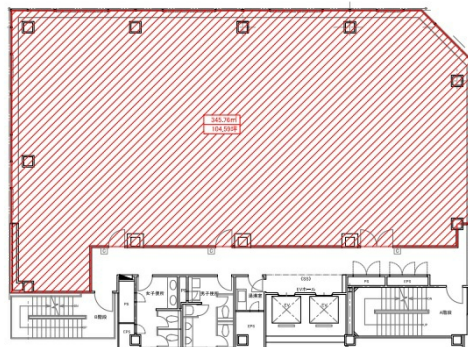

神田鍛冶町千歳ビル 2階104.59坪

東京都千代田区神田鍛冶町3-3-12

物件MAP

賃貸条件	
月額賃料	相談
坪数	104.59坪
坪単価	相談
共益費	313,770円
礼金	無し
敷金 (保証金)	相談
階数	2階
入居可能日	即日

ビル情報	
所在地	東京都千代田区神田鍛冶町3-3-12
最寄り駅	東京メトロ銀座線 神田駅 徒歩1分 JR山手線 神田駅 徒歩5分 都営新宿線 小川町駅 徒歩5分 東京メトロ丸ノ内線 淡路町駅 徒歩6分 JR山手線 秋葉原駅 徒歩9分
エリア	神田・小川町エリア
竣工	1996年11月
耐震	新耐震基準
階数	地上8階 地下1階
用途	事務所
構造	SRC造

設備情報	
エレベーター	2基
空調	個別空調
OAフロア	OAフロア
基準階天井高	2,600mm
光ファイバー	有り
トイレ	男女別・室外
セキュリティ	無し
駐車場	有り