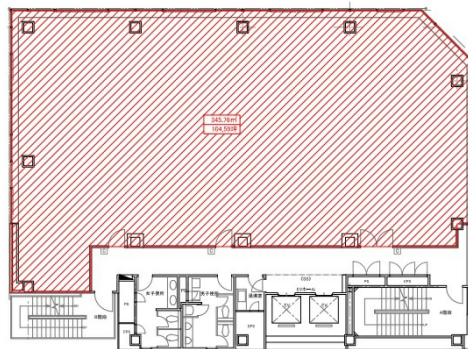

## 物件MAP

賃貸条件	
月額賃料	相談
坪数	104.59坪
坪単価	相談
共益費	313,770円
礼金	無し
敷金 (保証金)	相談
階数	2階
入居可能日	即日

ビル情報	
所在地	東京都千代田区神田鍛冶町3-3-12
最寄り駅	東京メトロ銀座線 神田駅 徒歩1分 JR山手線 神田駅 徒歩5分 都営新宿線 小川町駅 徒歩5分 東京メトロ丸ノ内線 淡路町駅 徒歩6分 JR山手線 秋葉原駅 徒歩9分
エリア	神田・小川町エリア
竣工	1996年11月
耐震	新耐震基準
階数	地上8階 地下1階
用途	事務所
構造	SRC造