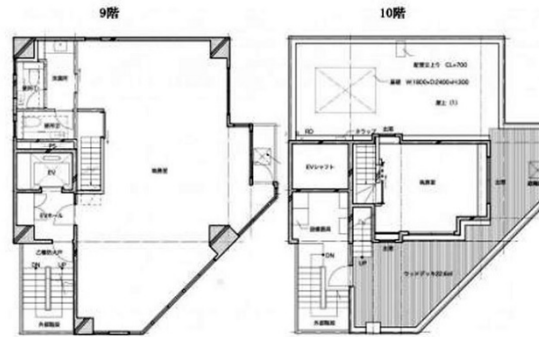

# 栄立ビル 9階32.23坪

東京都千代田区神田鍛冶町3-3-1

## 物件MAP

賃貸条件	
月額賃料	709,060円 (税別)
坪数	32.23坪
坪単価	22,000円 (税別)
共益費	賃料に含む
礼金	無し
敷金 (保証金)	5ヶ月
階数	9階 (9-10Fセット)
入居可能日	即日

ビル情報	
所在地	東京都千代田区神田鍛冶町3-3-1
最寄り駅	JR山手線 神田駅 徒歩1分 JR中央線(快速) 神田駅 徒歩1分 JR京浜東北線 神田駅 徒歩1分
エリア	神田・小川町エリア
竣工	1980年10月
耐震	旧耐震基準
階数	地上10階
用途	事務所/店舗
構造	SRC造