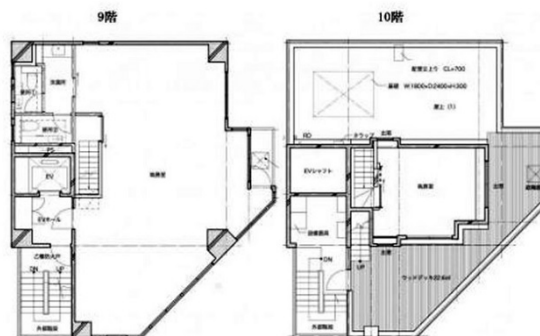

# 栄立ビル 9階32.23坪

東京都千代田区神田鍛冶町3-3-1

## 物件MAP

賃貸条件	
月額賃料	709,060円 (税別)
坪数	32.23坪
坪単価	22,000円 (税別)
共益費	賃料に含む
礼金	無し
敷金 (保証金)	5ヶ月
階数	9階 (9-10Fセット)
入居可能日	即日

ビル情報	
所在地	東京都千代田区神田鍛冶町3-3-1
最寄り駅	JR山手線 神田駅 徒歩1分 JR中央線(快速) 神田駅 徒歩1分 JR京浜東北線 神田駅 徒歩1分
エリア	神田・小川町エリア
竣工	1980年10月
耐震	旧耐震基準
階数	地上10階
用途	事務所/店舗
構造	SRC造