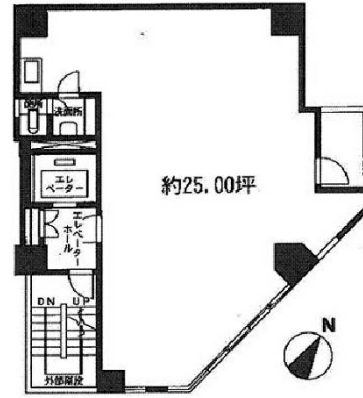

栄立ビル 8階20坪

東京都千代田区神田鍛冶町3-3-1

物件MAP

賃貸条件	
月額賃料	350,000円（税別）
坪数	20坪
坪単価	17,500円（税別）
共益費	賃料に含む
礼金	無し
敷金（保証金）	5ヶ月
階数	8階（A）
入居可能日	即日

ビル情報	
所在地	東京都千代田区神田鍛冶町3-3-1
最寄り駅	JR山手線 神田駅 徒歩1分 JR中央線(快速) 神田駅 徒歩1分 JR京浜東北線 神田駅 徒歩1分
エリア	神田・小川町エリア
竣工	1980年10月
耐震	旧耐震基準
階数	地上10階
用途	事務所/店舗
構造	SRC造

設備情報	
エレベーター	1基
空調	個別空調
OAフロア	その他
基準階天井高	
光ファイバー	有り
トイレ	男女共用・室内
セキュリティ	無し
駐車場	無し