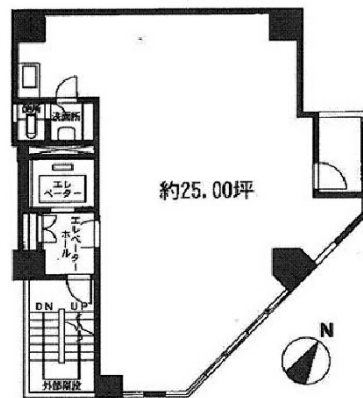

栄立ビル 8階20坪

東京都千代田区神田鍛冶町3-3-1

物件MAP

賃貸条件	
月額賃料	350,000円 (税別)
坪数	20坪
坪単価	17,500円 (税別)
共益費	賃料に含む
礼金	無し
敷金 (保証金)	5ヶ月
階数	8階 (A)
入居可能日	即日

ビル情報	
所在地	東京都千代田区神田鍛冶町3-3-1
最寄り駅	JR山手線 神田駅 徒歩1分 JR中央線(快速) 神田駅 徒歩1分 JR京浜東北線 神田駅 徒歩1分
エリア	神田・小川町エリア
竣工	1980年10月
耐震	旧耐震基準
階数	地上10階
用途	事務所/店舗
構造	SRC造

設備情報	
エレベーター	1基
空調	個別空調
OAフロア	その他
基準階天井高	
光ファイバー	有り
トイレ	男女共用・室内
セキュリティ	無し
駐車場	無し

事務所移転の簡単検索サイト

Quick Service

クイックサービス

栄立ビル 8階20坪 東京都千代田区神田鍛冶町3-3-1

神田・小川町エリア (ビルID: 0016147) の賃貸オフィス

貸事務所・レンタルオフィス・オフィス移転ならQuickService