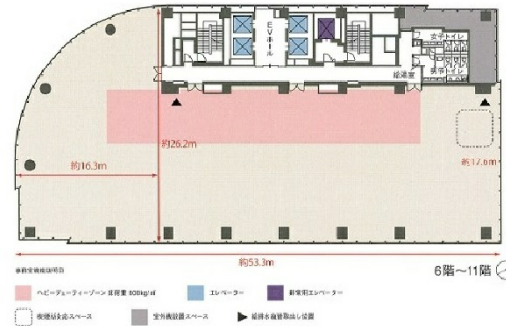

ワテラスアネックス 12階22.65坪

東京都千代田区神田淡路町2-105

物件MAP

賃貸条件	
月額賃料	相談
坪数	22.65坪
坪単価	相談
共益費	賃料に含む
礼金	無し
敷金 (保証金)	相談
階数	12階 (1207)
入居可能日	2024年9月

ビル情報	
所在地	東京都千代田区神田淡路町2-105
最寄り駅	東京メトロ千代田線 新御茶ノ水駅 徒歩2分 東京メトロ丸ノ内線 淡路町駅 徒歩2分 都営新宿線 小川町駅 徒歩2分 JR中央・総武線 御茶ノ水駅 徒歩3分 東京メトロ銀座線 神田駅 徒歩5分

エリア	神田・小川町エリア
竣工	2013年2月
耐震	新耐震基準
階数	地上15階 地下2階
用途	事務所
構造	S造

設備情報	
エレベーター	5基
空調	個別空調
OAフロア	OAフロア
基準階天井高	2,700mm
光ファイバー	有り
トイレ	男女別・室外
セキュリティ	有り
駐車場	有り